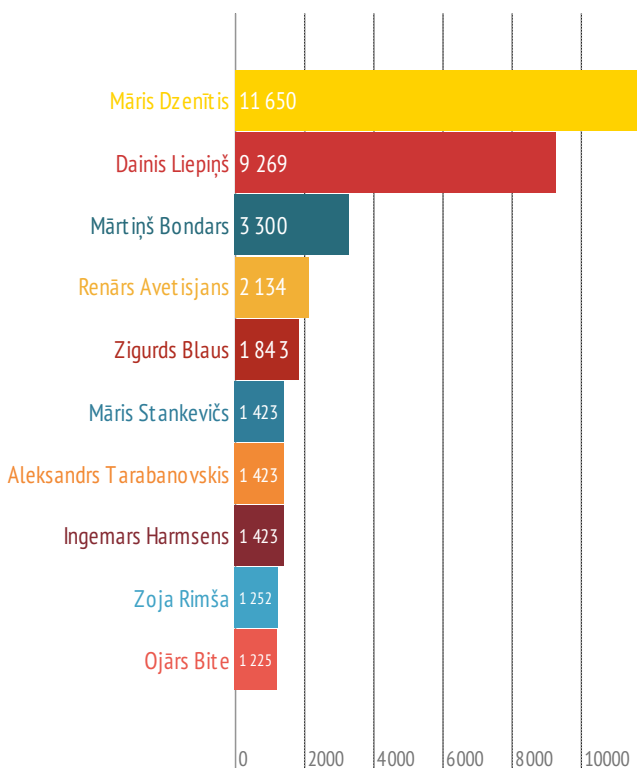

Latvijas Reģionu apvienība - lielākie ziedotāji

01.01.2013-13.05.2014, kopsummas norādītas EUR

KNAB partiju finanšu datubāzē analizētas šādu partiju ziedotāji: Latvijas Reģionu apvienība; Reģionu alianse, politiskā partija, (Reģionu partija, Rīgas apriņķa novada apvienība); Vidzemes partija. Laika periodā no 01.01.2013 līdz 13.05.2014 visām partijām kopā ziedots: 86 964,07 EUR

2013.gads

2013.gadā maksimālais ziedošanas apjoms bija 10 000 LVL (14 229 EUR)

2014.gads

2014.gadā maksimālais ziedošanas apjoms ir 16 000 EUR